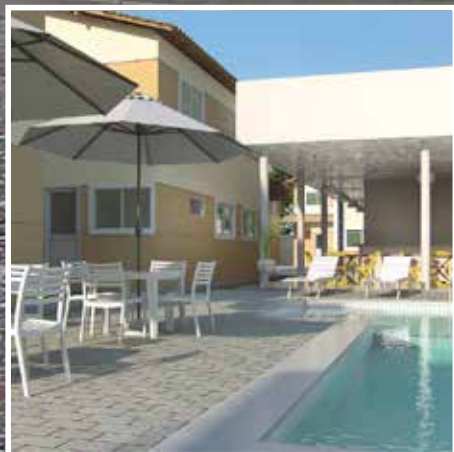

Condomínio fechado de casas de dois pavimentos com jardim externo privativo, 02 quartos, sala com ambiente de estar e jantar, cozinha, área de serviço, depósito e banheiro social. Condomínio conta com infraestrutura de lazer completo. Localizado no bairro Verde Lar. Casas financiadas pelo Programa Minha Casa Minha Vida